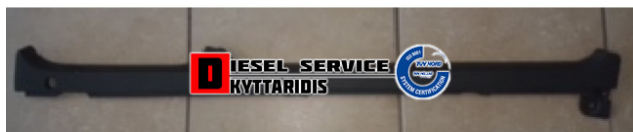

## Κορνίζα εσωτερική παραθύρου R καφέ **125,00€**

[https://dieselservice.gr/index.php?route=product/product&product\\_id=5760](https://dieselservice.gr/index.php?route=product/product&product_id=5760)

**Κωδικός Προϊόντος: 6737250151 8316**