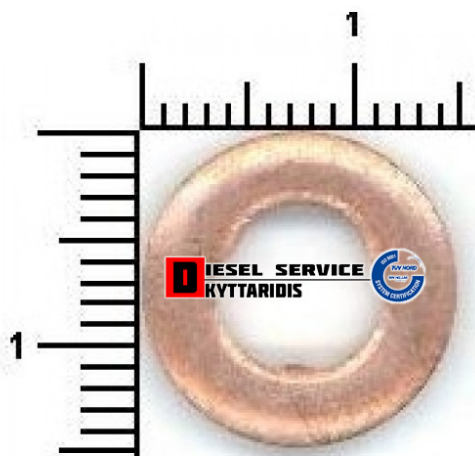

Ροδέλα μπέκ **1,30€**

https://dieselservice.gr/index.php?route=product/product&product_id=5581

Κωδικός Προϊόντος: 6110170060

Μηχανολογικά Στοιχεία

Μ.Μ | Τεμάχια

Ομάδα | Τροφοδοσία καυσίμου

Υποομάδα | Σύστημα τροφοδοσίας-Αντλίες πετρελαίου-Ακροφύσια

Εφαρμογή σε Μοντέλο

Κατηγορία | Αντιπροσωπείας - Γνήσια

Εναλλακτική Μάρκα | ---

Μάρκα | MERCEDES-BENZ

Τύπος Μοντέλου | M/S SPRINTER (906) 06.06-

Τύπος Μοντέλλου 2 | ---

Τύπος Πλαισίου | ---

Οικογένεια Κινητήρα | ---