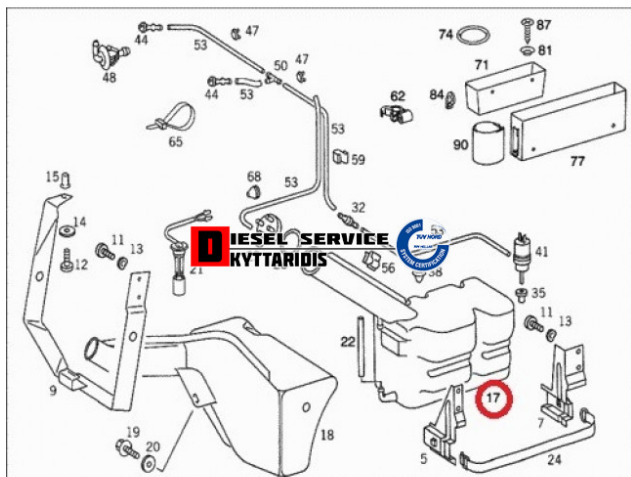

Παγούρι υγρών παρπρίζ **70,00€**

https://dieselservice.gr/index.php?route=product/product&product_id=5485

Κωδικός Προϊόντος: 6738600260

Μηχανολογικά Στοιχεία

Μ.Μ | Τεμάχια

Ομάδα | Αντ/κα φανοποιίας-Καμπίνας

Υποομάδα | Αντ/κα φανοποιίας-Καμπίνας

Εφαρμογή σε Μοντέλο

Κατηγορία | Αντιπροσωπείας - Γνήσια

Εναλλακτική Μάρκα | ---

Μάρκα | MERCEDES-BENZ

Τύπος Μοντέλου | M/S TRUCK LK/LN2 (WDB673-679) 01.84-12.98

Τύπος Μοντέλλου 2 | ---