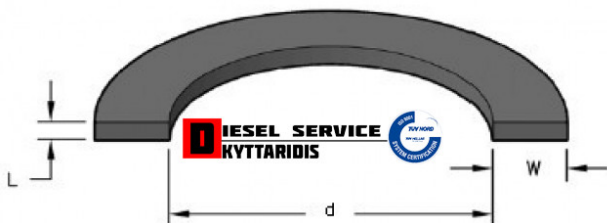

Λάστιχο σασμάν πλακέ 170*6/2 **34,29€**

https://dieselservice.gr/index.php?route=product/product&product_id=5381

Κωδικός Προϊόντος: 176339H1

Μηχανολογικά Στοιχεία

M.M | Τεμάχια

Ομάδα | Βίδες-Τσιμούχες-Ορινηκ-Ρουλεμάν

Υποομάδα | Τσιμούχα υδραυλικού

Εφαρμογή σε Μοντέλο

Κατηγορία | Αντιπροσωπείας - Γνήσια

Εναλλακτική Μάρκα | ---

Μάρκα | INTERNATIONAL

Τύπος Μοντέλου | INTERNATIONAL 90

Τύπος Μοντέλλου 2 | ---

Τύπος Πλαισίου | ---