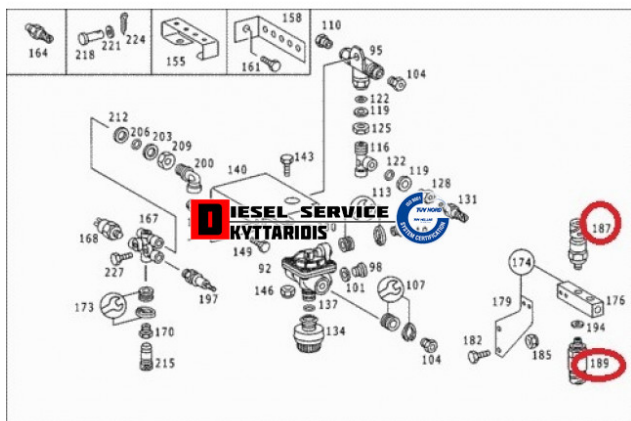

Φούσκα πιεσης αέρα 8.4 +/-0.4bar **40,00€**

https://dieselservice.gr/index.php?route=product/product&product_id=5338

Κωδικός Προϊόντος: 0055450914

Μηχανολογικά Στοιχεία

Μ.Μ | Τεμάχια

Ομάδα | Ηλεκτρολογικά-Ηλεκτρονικά

Υποομάδα | Ηλεκτρολογικά-Ανάφλεξη-Φούσκες-Μίζα-Δυναμό

Εφαρμογή σε Μοντέλο

Κατηγορία | Αντιπροσωπείας - Γνήσια

Εναλλακτική Μάρκα | ---

Μάρκα | MERCEDES-BENZ

Τύπος Μοντέλου | M/S VARIO (WDB667,668,670) 09.96-