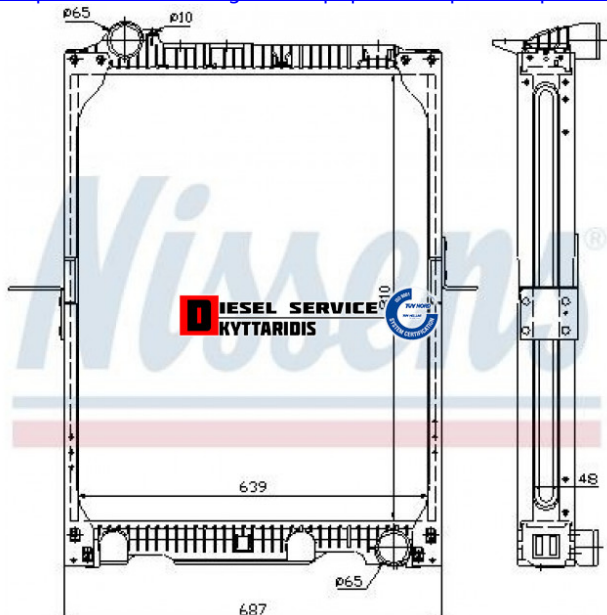

Ψυγείο νερού 810*639*48mm **770,00€**

https://dieselservice.gr/index.php?route=product/product&product_id=5335

Κωδικός Προϊόντος: 62524A

Μηχανολογικά Στοιχεία

Μ.Μ | Τεμάχια

Ομάδα | Σύστημα ψύξης κινητήρα-Intercooler