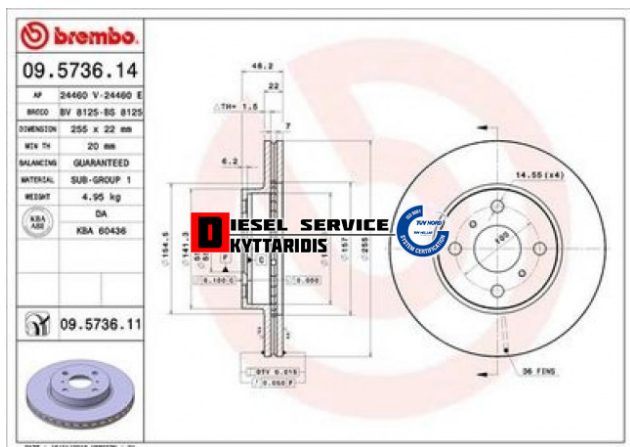

Δισκόπλακες Φ255*22 **40,00€**

https://dieselservice.gr/index.php?route=product/product&product_id=528

Κωδικός Προϊόντος: 09.5736.14

Μηχανολογικά Στοιχεία

M.M | Τεμάχια
Ομάδα | Φρένα
Υποομάδα | Ταμπούρα-Δισκόπλακες

Εφαρμογή σε Μοντέλο

Κατηγορία | Κανονικά - Aftermarket
Εναλλακτική Μάρκα | ---
Μάρκα | TOYOTA
Τύπος Μοντέλου | TOYOTA COROLLA (E11) 04.97-06.02
Τύπος Μοντέλλου 2 | ---
Τύπος Πλαισίου | ---
Οικογένεια Κινητήρα | ---
Οικογένεια Κινητ. 2 | ---
Προδιαγραφές Κινητ. | ---
Τύπος Καμπίνας | ---