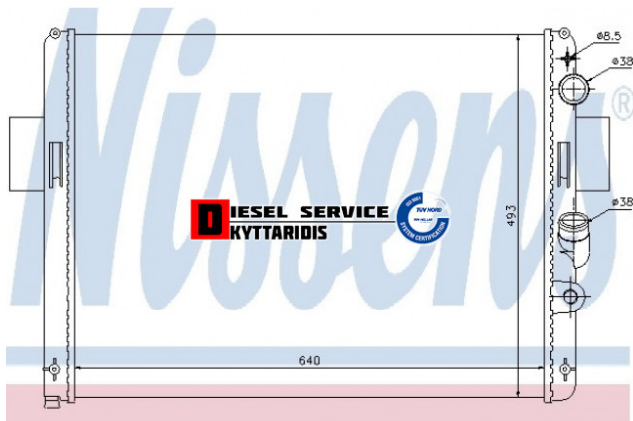

Ψυγείο νερού 488*641*34 **238,17€**

https://dieselservice.gr/index.php?route=product/product&product_id=5249

Κωδικός Προϊόντος: 61972

Μηχανολογικά Στοιχεία

Μ.Μ | Τεμάχια

Ομάδα | Σύστημα ψύξης κινητήρα-Intercooler