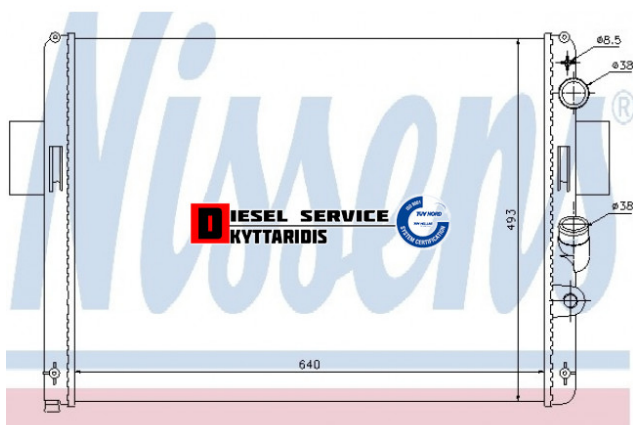

Ψυγείο νερού 488*641*34 **238,17€**

https://dieselservice.gr/index.php?route=product/product&product_id=5249

Κωδικός Προϊόντος: 61972

Μηχανολογικά Στοιχεία

M.M | Τεμάχια

Ομάδα | Σύστημα ψύξης κινητήρα-Intercooler

Υποομάδα | Σύστημα ψύξης κινητήρα-Intercooler

Εφαρμογή σε Μοντέλο

Κατηγορία | Κανονικά - Aftermarket

Εναλλακτική Μάρκα | ---

Μάρκα | IVECO

Τύπος Μοντέλου | IVECO DAILY II 01.89-05.99

Τύπος Μοντέλλου 2 | ---