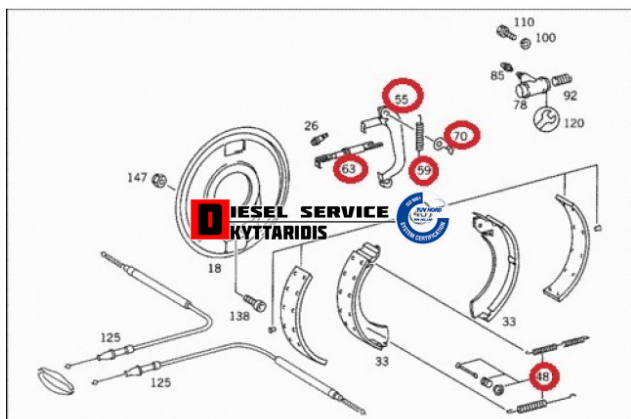

Ελατήρια φρένου σετ (με μπρακέτο χειροφρένου) R+L **62,00€**

https://dieselservice.gr/index.php?route=product/product&product_id=5239

Κωδικός Προϊόντος: 6314230088

Μηχανολογικά Στοιχεία

M.M | Τεμάχια

Ομάδα | Φρένα

Υποομάδα | Ανταλλακτικά για φρένα-Τακάκια-Σιαγώνες-Φερμουίτ

Εφαρμογή σε Μοντέλο

Κατηγορία | Μεταχειρισμένα ανταλλακτικά

Εναλλακτική Μάρκα | ---

Μάρκα | MERCEDES-BENZ

Τύπος Μοντέλου | M/S MB100 (631) 02.88-02.96