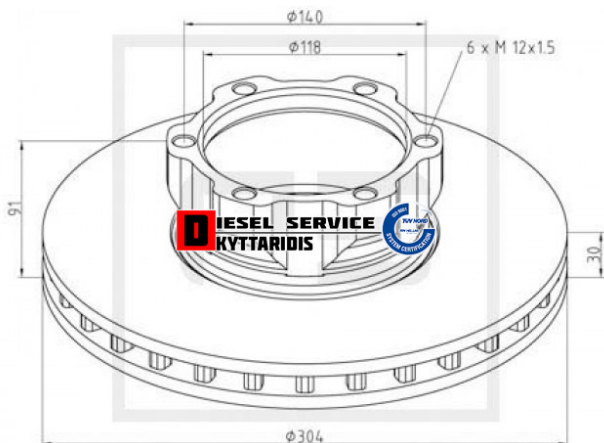

## Δισκόπλακα εμπρόσθια Φ304 **45,37€**

[https://dieselservice.gr/index.php?route=product/product&product\\_id=5040](https://dieselservice.gr/index.php?route=product/product&product_id=5040)

Κωδικός Προϊόντος: 016.650-00A

### Μηχανολογικά Στοιχεία

M.M | Τεμάχια  
Ομάδα | Φρένα  
Υποομάδα | Ταμπούρα-Δισκόπλακες