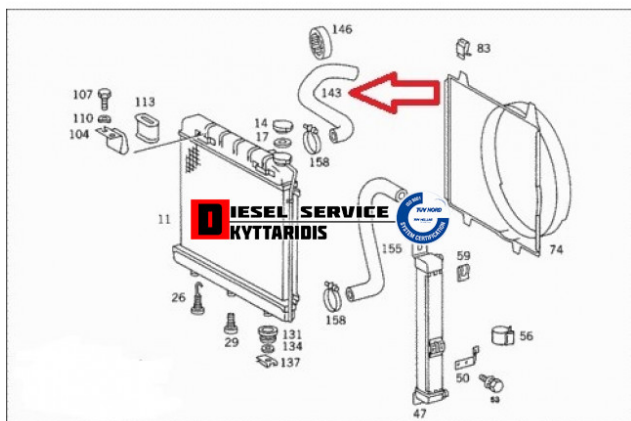

## Κολάρο νερού άνω **55,80€**

[https://dieselservice.gr/index.php?route=product/product&product\\_id=5001](https://dieselservice.gr/index.php?route=product/product&product_id=5001)

**Κωδικός Προϊόντος: 6015013582**

### Μηχανολογικά Στοιχεία

Μ.Μ | Τεμάχια

Ομάδα | Σωλήνες-Κολάρα-Ρακόρ-Μαρκούτσια

Υποομάδα | Σωλήνες-Κολάρα-Ρακόρ-Μαρκούτσια