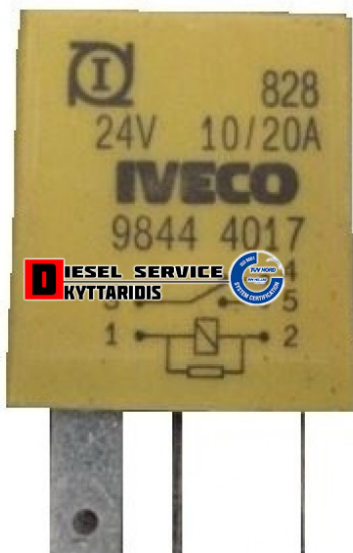

Ρελαί 24V 10/20A **30,68€**

https://dieselservice.gr/index.php?route=product/product&product_id=4872

Κωδικός Προϊόντος: 98444017

Μηχανολογικά Στοιχεία

Μ.Μ | Τεμάχια

Ομάδα | Ηλεκτρολογικά-Ηλεκτρονικά

Υποομάδα | Ηλεκτρολογικά-Ανάφλεξη-Φούσκες-Μίζα-Δυναμό

Εφαρμογή σε Μοντέλο

Κατηγορία | Αντιπροσωπείας - Γνήσια

Εναλλακτική Μάρκα | ---

Μάρκα | IVECO

Τύπος Μοντέλου | IVECO EUROCARGO 01.91-12.01

Τύπος Μοντέλλου 2 | ---

Τύπος Πλαισίου | ---

Οικογένεια Κινητήρα | ---