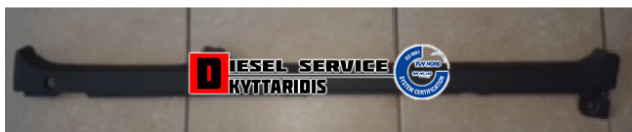

## Κορνίζα εσωτερική παραθύρου L καφέ **93,50€**

[https://dieselservice.gr/index.php?route=product/product&product\\_id=4840](https://dieselservice.gr/index.php?route=product/product&product_id=4840)

Κωδικός Προϊόντος: 6737250051 8316