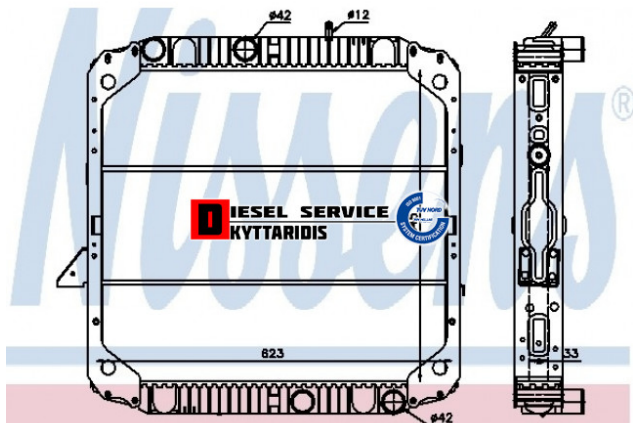

## Ψυγείο νερού 545\*623\*26mm **370,00€**

[https://dieselservice.gr/index.php?route=product/product&product\\_id=4693](https://dieselservice.gr/index.php?route=product/product&product_id=4693)

Κωδικός Προϊόντος: 62743

### Μηχανολογικά Στοιχεία

M.M | Τεμάχια

Ομάδα | Σύστημα ψύξης κινητήρα-Intercooler

Υποομάδα | Σύστημα ψύξης κινητήρα-Intercooler

### Εφαρμογή σε Μοντέλο

Κατηγορία | Κανονικά - Aftermarket

Εναλλακτική Μάρκα | ---

Μάρκα | MERCEDES-BENZ

Τύπος Μοντέλου | M/S TRUCK LK/LN2 (WDB673-679) 01.84-12.98

Τύπος Μοντέλλου 2 | ---

Τύπος Πλαισίου | ---