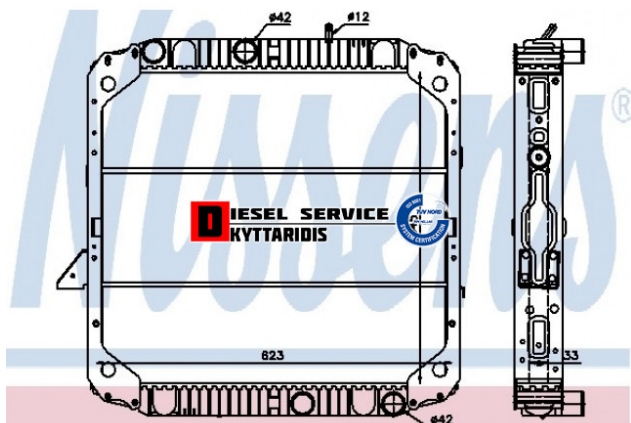

Ψυγείο νερού 545*623*26mm **370,00€**

https://dieselservice.gr/index.php?route=product/product&product_id=4693

Κωδικός Προϊόντος: 62743

Μηχανολογικά Στοιχεία

M.M | Τεμάχια

Ομάδα | Σύστημα ψύξης κινητήρα-Intercooler

Υποομάδα | Σύστημα ψύξης κινητήρα-Intercooler

Εφαρμογή σε Μοντέλο

Κατηγορία | Κανονικά - Aftermarket

Εναλλακτική Μάρκα | ---

Μάρκα | MERCEDES-BENZ

Τύπος Μοντέλου | M/S TRUCK LK/LN2 (WDB673-679) 01.84-12.98