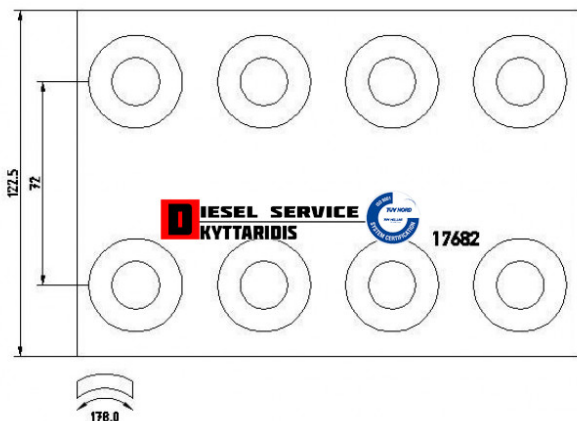

Φρένα σετ **60,00€**

[https://dieselservice.gr/index.php?route=product/product&product\\_id=4610](https://dieselservice.gr/index.php?route=product/product&product_id=4610)

Κωδικός Προϊόντος: 33-34/17

### Μηχανολογικά Στοιχεία

Μ.Μ | Τεμάχια

Ομάδα | Φρένα

Υποομάδα | Ανταλλακτικά για φρένα-Τακάκια-Σιαγώνες-Φερμουίτ

### Εφαρμογή σε Μοντέλο

Κατηγορία | Κανονικά - Aftermarket

Εναλλακτική Μάρκα | ---

Μάρκα | MERCEDES-BENZ

Τύπος Μοντέλου | M/S TRUCK LP (WDB314,316,318) 09.63-12.88

Τύπος Μοντέλλου 2 | ---

Τύπος Πλαισίου | ---