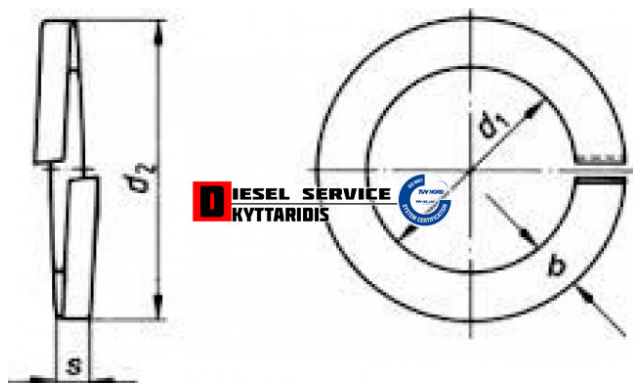

## Γκρόβερ M10 γαλβανιζε DIN127 **0,02€**

[https://dieselservice.gr/index.php?route=product/product&product\\_id=453](https://dieselservice.gr/index.php?route=product/product&product_id=453)