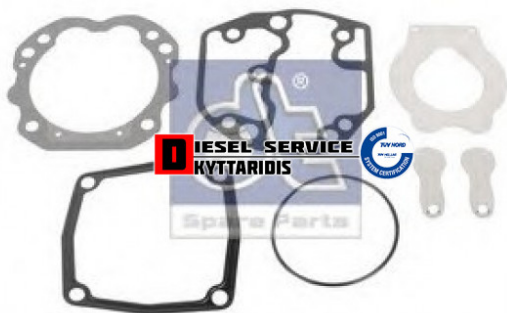

## Φλάτζες κοφλέρ και βαλβιδάκια σετ **35,01€**

[https://dieselservice.gr/index.php?route=product/product&product\\_id=4497](https://dieselservice.gr/index.php?route=product/product&product_id=4497)

Κωδικός Προϊόντος: 4.90603

### Μηχανολογικά Στοιχεία

M.M | Τεμάχια

Ομάδα | Αέρας-Αερόφρενα-Βαλβίδες αέρα-Αερόφουσκες

Υποομάδα | Φλάντζες

### Εφαρμογή σε Μοντέλο

Κατηγορία | Κανονικά - Aftermarket

Εναλλακτική Μάρκα | ---

Μάρκα | MERCEDES-BENZ

Τύπος Μοντέλου | M/S BUS TOURISMO O350 09.94-

Τύπος Μοντέλλου 2 | ---

Τύπος Πλαισίου | ---

Οικογένεια Κινητήρα | ---