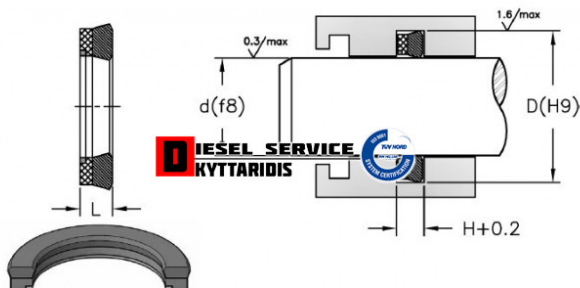

Τσιμούχα υδραυλικού 50*40*10 T3 **6,55€**

https://dieselservice.gr/index.php?route=product/product&product_id=3941

Κωδικός Προϊόντος: 50*40*10 T3

Μηχανολογικά Στοιχεία

M.M | Τεμάχια
Ομάδα | Βίδες-Τσιμούχες-Ορινηκ-Ρουλεμάν
Υποομάδα | Τσιμούχα υδραυλικού