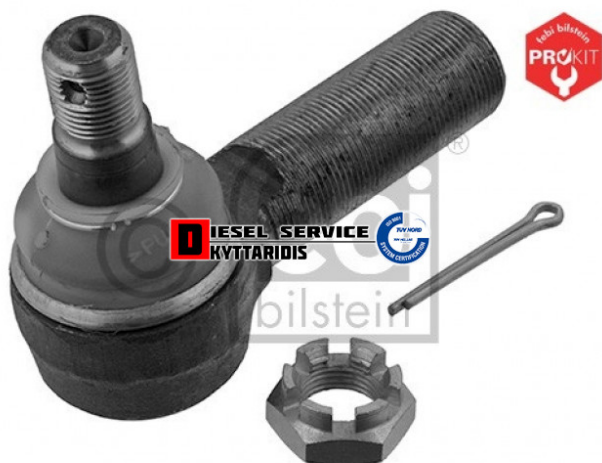

Ακρόμπαρα 20*28 R **25,00€**

https://dieselservice.gr/index.php?route=product/product&product_id=38

Κωδικός Προϊόντος: 04384

Μηχανολογικά Στοιχεία

M.M | Τεμάχια

Ομάδα | Σύστημα διεύθυνσης-Άξονες εμπρόςθιοι

Υποομάδα | Εμπρόςθιοι άξονες-Σύστημα διεύθυνσης

Εφαρμογή σε Μοντέλο

Κατηγορία | Κανονικά - Aftermarket

Εναλλακτική Μάρκα | MAN

Μάρκα | MERCEDES-BENZ

Τύπος Μοντέλου | M/S TRUCK LK/LN2 (WDB673-679) 01.84-12.98

Τύπος Μοντέλλου 2 | MAN L2000 10.93-

Τύπος Πλαισίου | ---

Οικογένεια Κινητήρα | ---

Οικογένεια Κινητ. 2 | ---

Προδιαγραφές Κινητ. | ---

Τύπος Καμπίνας | ---