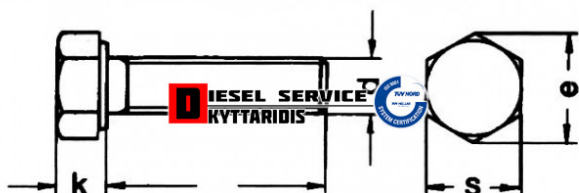

## Βίδα εξάγωνη μαύρη 6\*20\*1 8.8 DIN933 **0,10€**

[https://dieselservice.gr/index.php?route=product/product&product\\_id=369](https://dieselservice.gr/index.php?route=product/product&product_id=369)

**Κωδικός Προϊόντος: 6\*20\*1 DIN933 - 8.8**