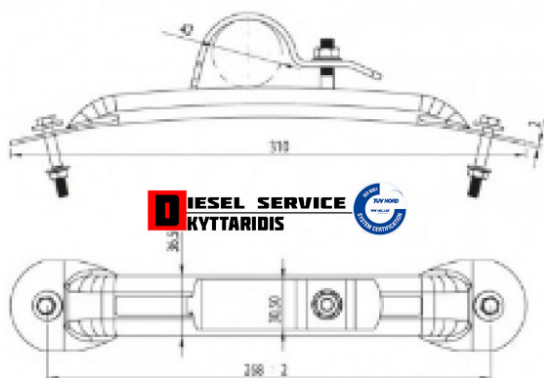

## Βάση φτερού γαλβανιζέ Φ42mm **4,20€**

[https://dieselservice.gr/index.php?route=product/product&product\\_id=34799](https://dieselservice.gr/index.php?route=product/product&product_id=34799)

**Κωδικός Προϊόντος: B14205001**

### Μηχανολογικά Στοιχεία

Μ.Μ | Τεμάχια

Ομάδα | Αντ/κα φανοποιίας-Καμπίνας

Υποομάδα | Αντ/κα φανοποιίας-Καμπίνας