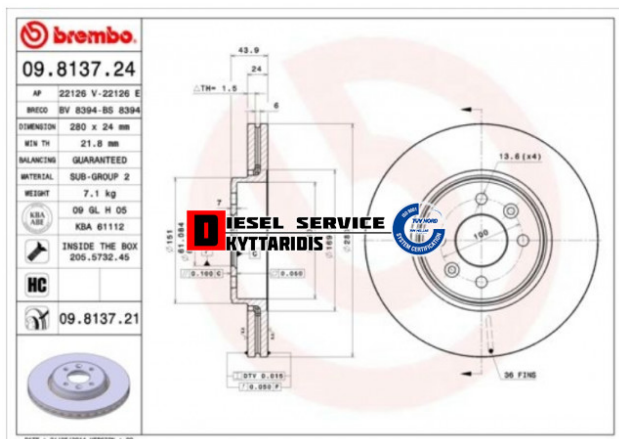

Δισκόπλακα **54,00€**

https://dieselservice.gr/index.php?route=product/product&product_id=34631

Κωδικός Προϊόντος: 09.8137.24

Μηχανολογικά Στοιχεία

M.M | Τεμάχια
Ομάδα | Φρένα
Υποομάδα | Ταμπούρα-Δισκόπλακες