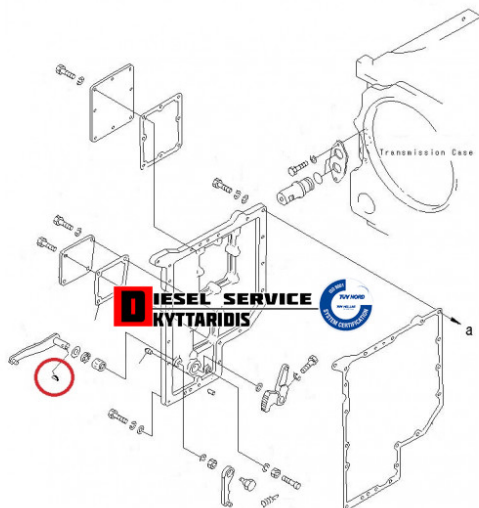

Σφήνα **2,00€**

[https://dieselservice.gr/index.php?route=product/product&product\\_id=34499](https://dieselservice.gr/index.php?route=product/product&product_id=34499)

PMS7166

**Κωδικός Προϊόντος: 04010-00300**

## Μηχανολογικά Στοιχεία

Μ.Μ | Τεμάχια

Ομάδα | Κιβώτια ταχυτήτων

Υποομάδα | Κιβώτιο ταχυτήτων-Επιλογέας ταχυτήτων-Retarder

## Εφαρμογή σε Μοντέλο

Κατηγορία | Αντιπροσωπείας - Γνήσια

Εναλλακτική Μάρκα | ---

Μάρκα | KOMATSU

Τύπος Μοντέλου | KOMATSU GD521

Τύπος Μοντέλλου 2 | ---

Τύπος Πλαισίου | ---

Οικογένεια Κινητήρα | ---