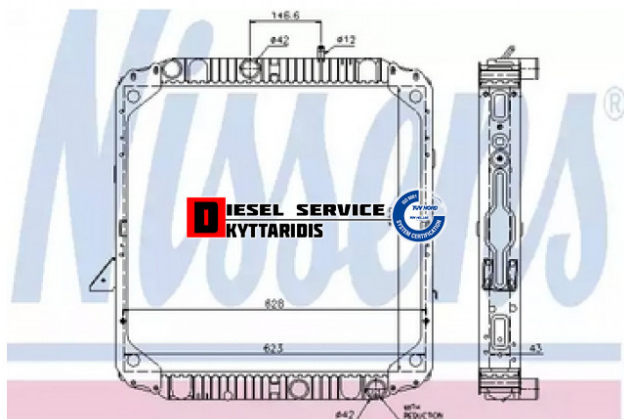

Ψυγείο νερού 544*618*43mm **0,00€**

<https://dieselservice.gr/index.php?route=product/product&product_id=34442>

Κωδικός Προϊόντος: 62565

Μηχανολογικά Στοιχεία

M.M | Τεμάχια

Ομάδα | Σύστημα ψύξης κινητήρα-Intercooler

Υποομάδα | Σύστημα ψύξης κινητήρα-Intercooler

Εφαρμογή σε Μοντέλο

Κατηγορία | Κανονικά - Aftermarket

Εναλλακτική Μάρκα | ---

Μάρκα | MERCEDES-BENZ

Τύπος Μοντέλου | M/S TRUCK LK/LN2 (WDB673-679) 01.84-12.98

Τύπος Μοντέλλου 2 | ---

Τύπος Πλαισίου | ---

Οικογένεια Κινητήρα | ---

Οικογένεια Κινητ. 2 | ---

Προδιαγραφές Κινητ. | ---

Τύπος Καμπίνας | ---