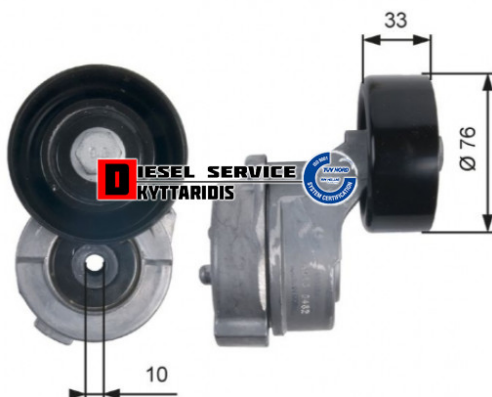

Ρουλεμάν τεντωτήρας μάντα δυναμό **79,00€**

https://dieselservice.gr/index.php?route=product/product&product_id=34370

Κωδικός Προϊόντος: T39134

Μηχανολογικά Στοιχεία

M.M | Τεμάχια
Ομάδα | Βίδες-Τσιμούχες-Ορινγκ-Ρουλεμάν
Υποομάδα | Ρουλεμάν

Εφαρμογή σε Μοντέλο

Κατηγορία | Κανονικά - Aftermarket
Εναλλακτική Μάρκα | ---
Μάρκα | HYUNDAI
Τύπος Μοντέλου | HYUNDAI H1 | 06.97-12.07
Τύπος Μοντέλλου 2 | ---
Τύπος Πλαισίου | ---
Οικογένεια Κινητήρα | ---
Οικογένεια Κινητ. 2 | ---
Προδιαγραφές Κινητ. | ---
Τύπος Καμπίνας | ---