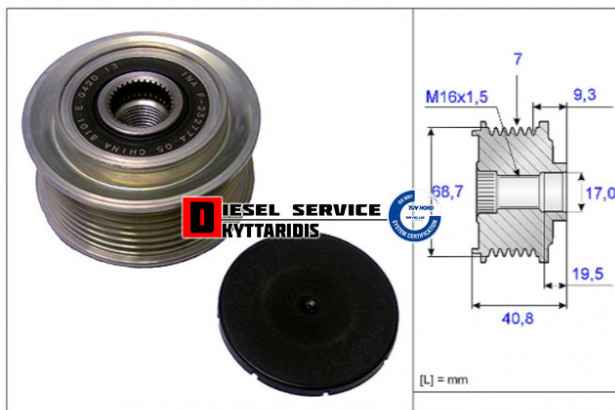

## Τροχαλία δυναμό **46,00€**

[https://dieselservice.gr/index.php?route=product/product&product\\_id=34369](https://dieselservice.gr/index.php?route=product/product&product_id=34369)

Κωδικός Προϊόντος: 535007910