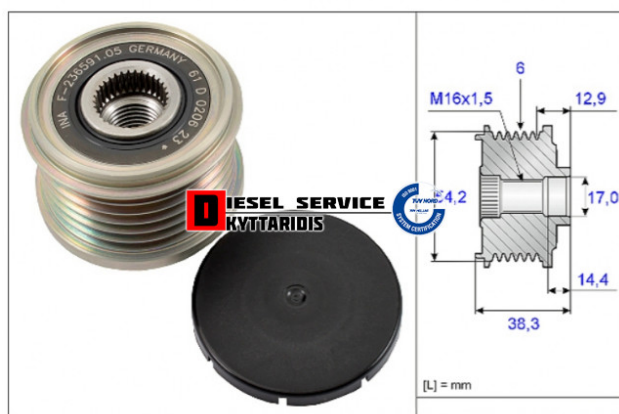

Τροχαλία δυναμό **50,00€**

https://dieselservice.gr/index.php?route=product/product&product_id=34334

Κωδικός Προϊόντος: 535019410

Μηχανολογικά Στοιχεία

M.M | Τεμάχια

Ομάδα | Ιμάντες-Τεντωτήρια-Τροχαλίες-Γρανάζια