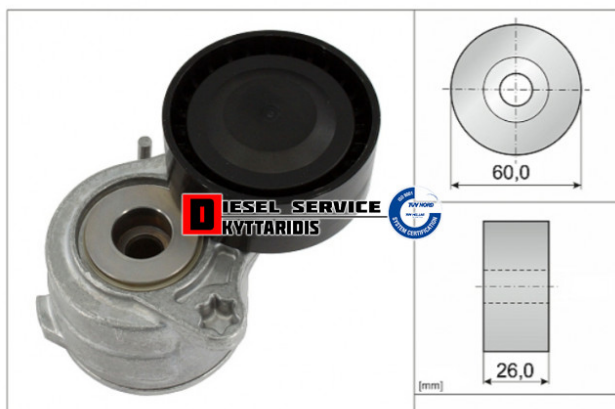

## Ρουλεμάν τεντωτήρας εξωτερικού ιμάντα

**50,00€**

[https://dieselservice.gr/index.php?route=product/product&product\\_id=34332](https://dieselservice.gr/index.php?route=product/product&product_id=34332)

Κωδικός Προϊόντος: 534065310