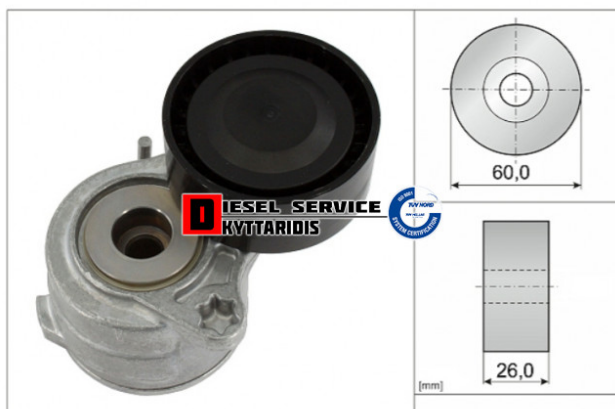

Ρουλεμάν τεντωτήρας εξωτερικού ιμάντα

50,00€

https://dieselservice.gr/index.php?route=product/product&product_id=34332

Κωδικός Προϊόντος: 534065310

Μηχανολογικά Στοιχεία

M.M | Τεμάχια

Ομάδα | Ιμάντες-Τεντωτήρια-Τροχαλίες-Γρανάζια

Υποομάδα | Τεντωτήρια-Τρελά ρουλεμάν ιμάντα

Εφαρμογή σε Μοντέλο

Κατηγορία | Κανονικά - Aftermarket

Εναλλακτική Μάρκα | ---

Μάρκα | ---

Τύπος Μοντέλου | ---

Τύπος Μοντέλλου 2 | ---

Τύπος Πλαισίου | ---