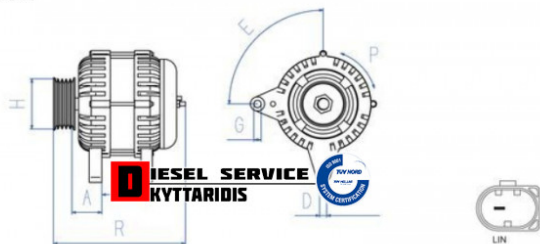

Δυναμό **755,00€**

https://dieselservice.gr/index.php?route=product/product&product_id=34306

14 V, 140 A

Technical Data

A 31 mm	E 90 °	R max. 207 mm
C 57 mm	G 8,5 mm / M8	P
D 8,5 mm / M8	H 53 mm	T* B+(M8), LIN1

* Terminal

Κωδικός Προϊόντος: 0986083340

Μηχανολογικά Στοιχεία

Μ.Μ | Τεμάχια

Ομάδα | Ηλεκτρολογικά-Ηλεκτρονικά

Υποομάδα | Ηλεκτρολογικά-Ανάφλεξη-Φούσκες-Μίζα-Δυναμό

Εφαρμογή σε Μοντέλο

Κατηγορία | Κανονικά - Aftermarket