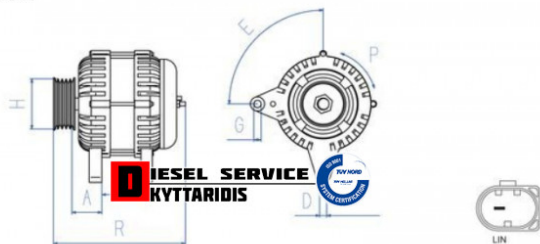

Δυναμό **755,00€**

https://dieselservice.gr/index.php?route=product/product&product_id=34306

14 V, 140 A

Technical Data

A 31 mm	E 90 °	R max. 207 mm
C 57 mm	G 8,5 mm / M8	P
D 8,5 mm / M8	H 53 mm	T* B+(M8), LIN1

* Terminal

Κωδικός Προϊόντος: 0986083340

Μηχανολογικά Στοιχεία

M.M | Τεμάχια

Ομάδα | Ηλεκτρολογικά-Ηλεκτρονικά

Υποομάδα | Ηλεκτρολογικά-Ανάφλεξη-Φούσκες-Μίζα-Δυναμό

Εφαρμογή σε Μοντέλο

Κατηγορία | Κανονικά - Aftermarket