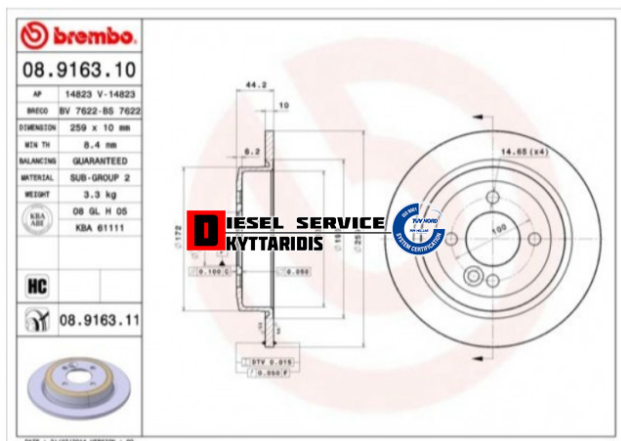

Δισκόπλακα οπίσθια Φ259*10mm **40,15€**

https://dieselservice.gr/index.php?route=product/product&product_id=34174

Κωδικός Προϊόντος: 08.9163.10

Μηχανολογικά Στοιχεία

M.M | Τεμάχια
Ομάδα | Φρένα
Υποομάδα | Ταμπούρα-Δισκόπλακες

Εφαρμογή σε Μοντέλο

Κατηγορία | Κανονικά - Aftermarket
Εναλλακτική Μάρκα | ---
Μάρκα | MINI
Τύπος Μοντέλου | MINI (R50,R53) 06.01-09.06
Τύπος Μοντέλλου 2 | ---
Τύπος Πλαισίου | ---
Οικογένεια Κινητήρα | ---
Οικογένεια Κινητ. 2 | ---
Προδιαγραφές Κινητ. | ---
Τύπος Καμπίνας | ---