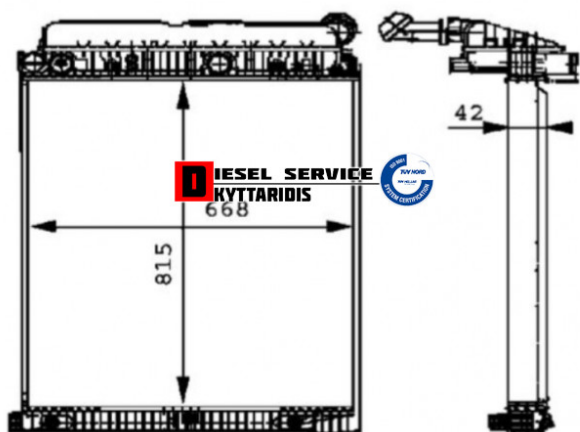

Ψυγείο νερού 815x668x42 **750,00€**

https://dieselservice.gr/index.php?route=product/product&product_id=34163

Κωδικός Προϊόντος: 8MK376721-261

Μηχανολογικά Στοιχεία

Μ.Μ | Τεμάχια

Ομάδα | Σύστημα ψύξης κινητήρα-Intercooler