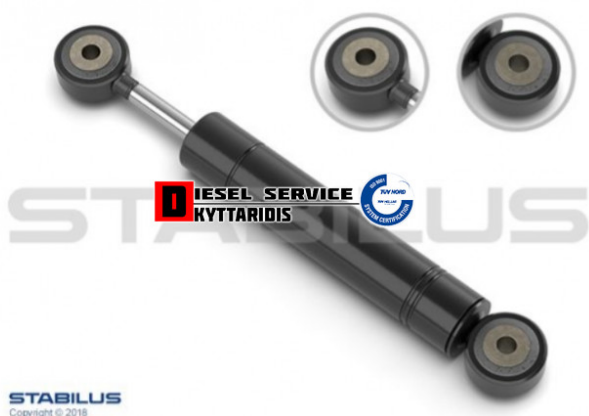

## Αμορτίσερ τεντωτήρα **37,00€**

[https://dieselservice.gr/index.php?route=product/product&product\\_id=34125](https://dieselservice.gr/index.php?route=product/product&product_id=34125)

Κωδικός Προϊόντος: 8269CW