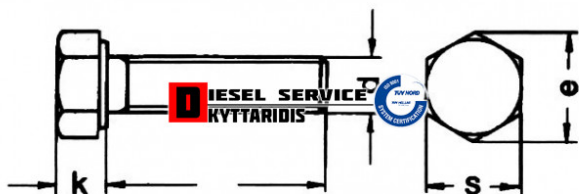

## Βίδα εξάγωνη μαύρη 16\*80\*2.00 8.8 DIN933

**1,10€**

[https://dieselservice.gr/index.php?route=product/product&product\\_id=341](https://dieselservice.gr/index.php?route=product/product&product_id=341)

**Κωδικός Προϊόντος: 16\*80\*2.00 DIN933 - 8.8**