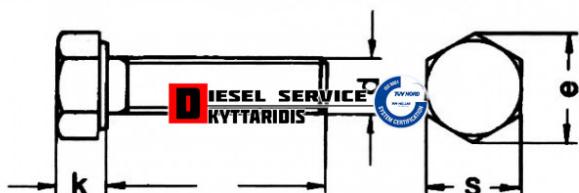

## Βίδα εξάγωνη μαύρη 16\*70\*2 8.8 DIN933 **0,66€**

[https://dieselservice.gr/index.php?route=product/product&product\\_id=340](https://dieselservice.gr/index.php?route=product/product&product_id=340)

**Κωδικός Προϊόντος: 16\*70\*2 DIN933 - 8.8**