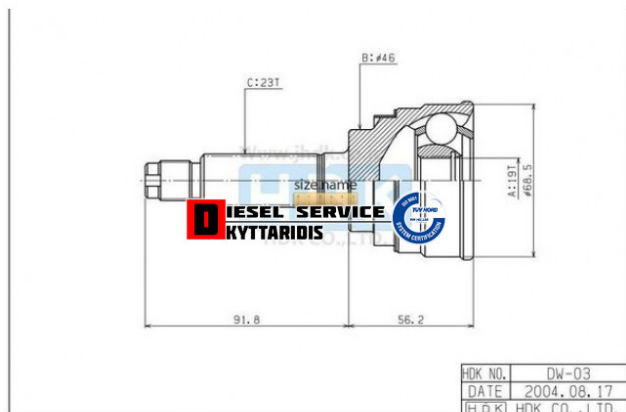

Μπιλιαδόρος εξωτερικός **67,00€**

https://dieselservice.gr/index.php?route=product/product&product_id=33980

Κωδικός Προϊόντος: DW-003

Μηχανολογικά Στοιχεία

M.M | Τεμάχια

Ομάδα | Σύστημα διεύθυνσης-Άξονες εμπρόσθιοι