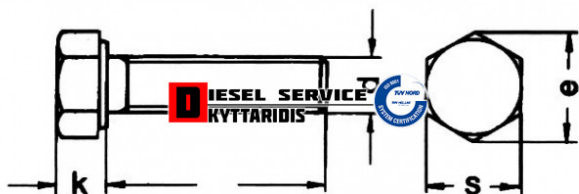

Βίδα εξάγωνη μαύρη 16*45*1.5 8.8 DIN933

0,66€

https://dieselservice.gr/index.php?route=product/product&product_id=339

Κωδικός Προϊόντος: 16*45*1.5 DIN933 - 8.8

Μηχανολογικά Στοιχεία

M.M | Τεμάχια

Ομάδα | Βίδες-Τσιμούχες-Οριγκ-Ρουλεμάν