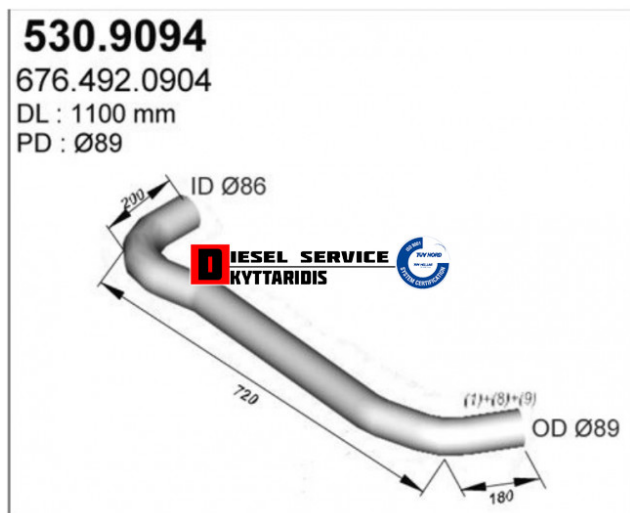

Σωλήνας εξατμησης τελικός **70,00€**

https://dieselservice.gr/index.php?route=product/product&product_id=33757

Κωδικός Προϊόντος: 530.9094

Μηχανολογικά Στοιχεία

M.M | Τεμάχια

Ομάδα | Εξατμίσεις-Καταλύτες

Υποομάδα | Εξατμίσεις-Καταλύτες

Εφαρμογή σε Μοντέλο

Κατηγορία | Κανονικά - Aftermarket

Εναλλακτική Μάρκα | ---

Μάρκα | MERCEDES-BENZ

Τύπος Μοντέλου | M/S TRUCK LK/LN2 (WDB673-679) 01.84-12.98

Τύπος Μοντέλλου 2 | ---

Τύπος Πλαισίου | ---

Οικογένεια Κινητήρα | ---