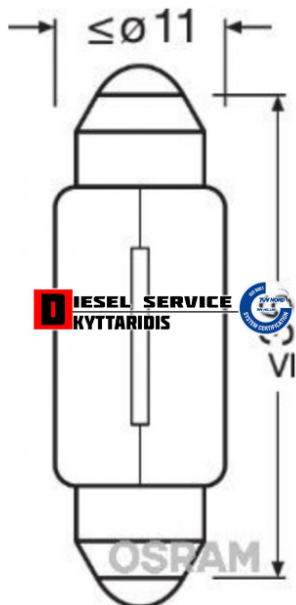

Λάμπα 24V-5W (K10 SV8.5-8) **1,00€**

https://dieselservice.gr/index.php?route=product/product&product_id=33749

Κωδικός Προϊόντος: 6423

Μηχανολογικά Στοιχεία

M.M | Τεμάχια

Ομάδα | Ηλεκτρολογικά-Ηλεκτρονικά

Υποομάδα | Ηλεκτρολογικά-Ανάφλεξη-Φούσκες-Μίζα-Δυναμό