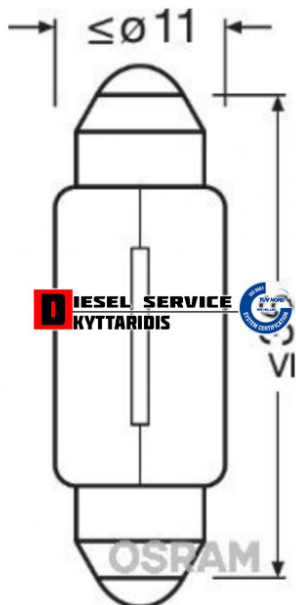

## Λάμπα 24V-5W (K10 SV8.5-8) **1,00€**

[https://dieselservice.gr/index.php?route=product/product&product\\_id=33749](https://dieselservice.gr/index.php?route=product/product&product_id=33749)

Κωδικός Προϊόντος: 6423

### Μηχανολογικά Στοιχεία

M.M | Τεμάχια

Ομάδα | Ηλεκτρολογικά-Ηλεκτρονικά

Υποομάδα | Ηλεκτρολογικά-Ανάφλεξη-Φούσκες-Μίζα-Δυναμό