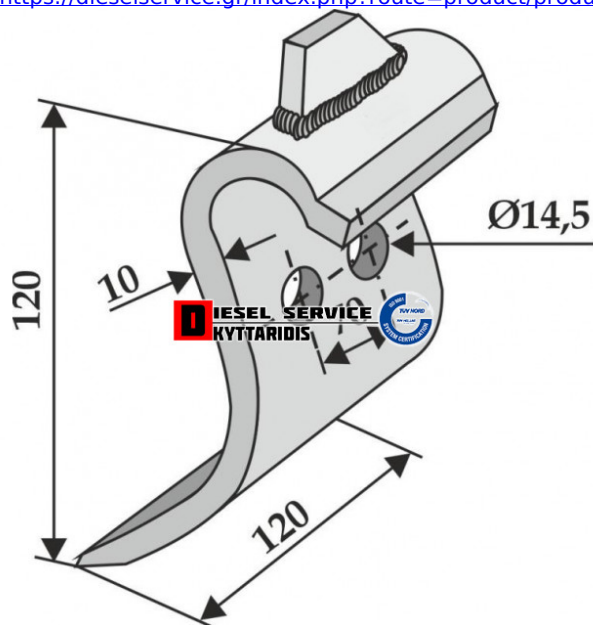

## Μαχαίρι καταστροφέα **60,00€**

[https://dieselservice.gr/index.php?route=product/product&product\\_id=33718](https://dieselservice.gr/index.php?route=product/product&product_id=33718)

Κωδικός Προϊόντος: 945000990

### Μηχανολογικά Στοιχεία

Μ.Μ | Τεμάχια  
Ομάδα | Χλοοκοπτικά-Καταστροφείς  
Υποομάδα | Χλοοκοπτικά-Καταστροφείς