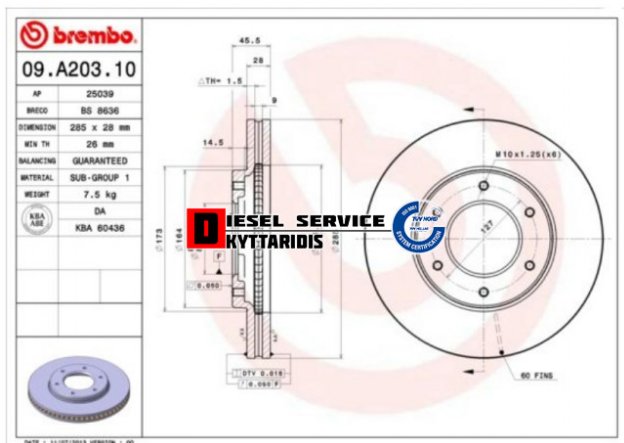

Δισκόπλακά εμπρόσθια Φ285mm **77,00€**

https://dieselservice.gr/index.php?route=product/product&product_id=33707

Κωδικός Προϊόντος: 09.A203.10

Μηχανολογικά Στοιχεία

M.M | Τεμάχια
Ομάδα | Φρένα
Υποομάδα | Ταμπύρα-Δισκόπλακες

Εφαρμογή σε Μοντέλο

Κατηγορία | Κανονικά - Aftermarket
Εναλλακτική Μάρκα | ---
Μάρκα | TOYOTA
Τύπος Μοντέλου | TOYOTA HIACE IV 08.95-
Τύπος Μοντέλλου 2 | ---
Τύπος Πλαισίου | ---
Οικογένεια Κινητήρα | ---
Οικογένεια Κινητ. 2 | ---
Προδιαγραφές Κινητ. | ---
Τύπος Καμπίνας | ---