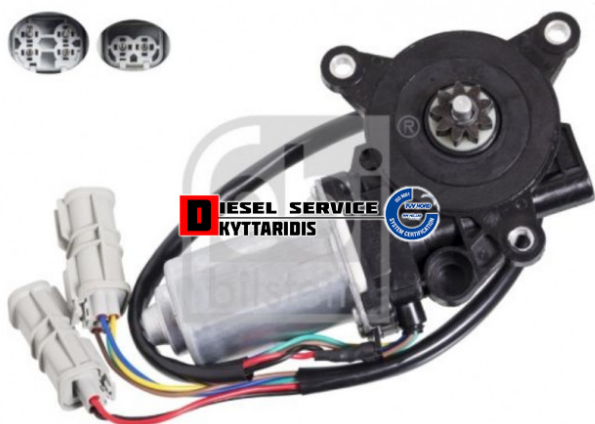

Μοτέρ παραθύρου R/L **95,00€**

https://dieselservice.gr/index.php?route=product/product&product_id=33689

Κωδικός Προϊόντος: 104958

Μηχανολογικά Στοιχεία

Μ.Μ | Τεμάχια

Ομάδα | Ηλεκτρολογικά-Ηλεκτρονικά

Υποομάδα | Ηλεκτρολογικά-Ανάφλεξη-Φούσκες-Μίζα-Δυναμό

Εφαρμογή σε Μοντέλο

Κατηγορία | Κανονικά - Aftermarket

Εναλλακτική Μάρκα | ---

Μάρκα | MAN

Τύπος Μοντέλου | ---

Τύπος Μοντέλλου 2 | ---

Τύπος Πλαισίου | ---

Οικογένεια Κινητήρα | ---