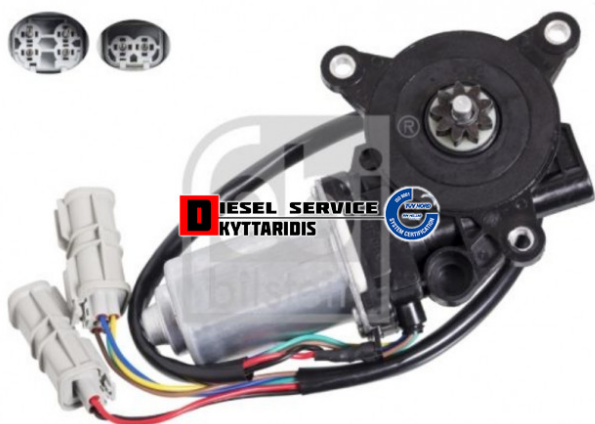

Μοτέρ παραθύρου R/L **95,00€**

https://dieselservice.gr/index.php?route=product/product&product_id=33689

Κωδικός Προϊόντος: 104958

Μηχανολογικά Στοιχεία

M.M | Τεμάχια

Ομάδα | Ηλεκτρολογικά-Ηλεκτρονικά

Υποομάδα | Ηλεκτρολογικά-Ανάφλεξη-Φούσκες-Μίζα-Δυναμό

Εφαρμογή σε Μοντέλο

Κατηγορία | Κανονικά - Aftermarket

Εναλλακτική Μάρκα | ---

Μάρκα | MAN

Τύπος Μοντέλου | ---

Τύπος Μοντέλλου 2 | ---

Τύπος Πλαισίου | ---

Οικογένεια Κινητήρα | ---