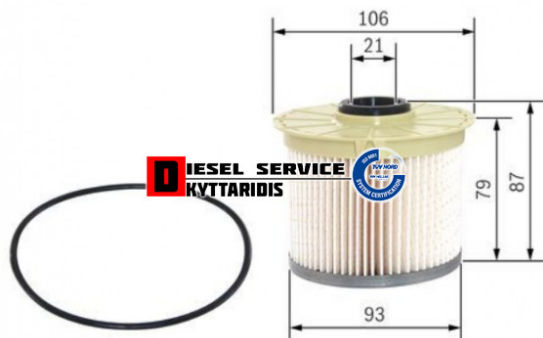

## Φίλτρο πετρελαίου **23,00€**

[https://dieselservice.gr/index.php?route=product/product&product\\_id=33604](https://dieselservice.gr/index.php?route=product/product&product_id=33604)

Κωδικός Προϊόντος: F026402861

### Μηχανολογικά Στοιχεία

M.M | Τεμάχια  
Ομάδα | Φίλτρα  
Υποομάδα | Φίλτρα