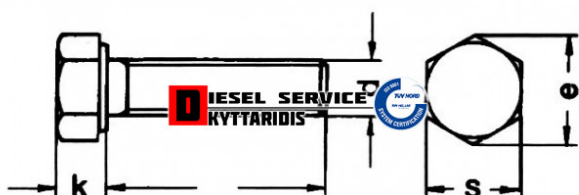

## Βίδα εξάγωνη μαύρη 14\*50\*2 8.8 DIN933 **0,45€**

[https://dieselservice.gr/index.php?route=product/product&product\\_id=336](https://dieselservice.gr/index.php?route=product/product&product_id=336)

**Κωδικός Προϊόντος: 14\*50\*2 DIN933 - 8.8**