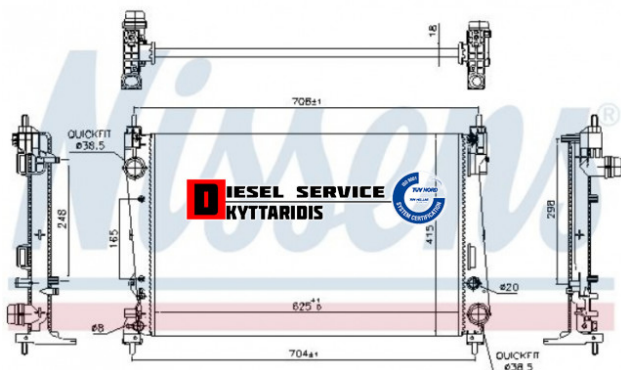

Ψυγείο νερού 105,00€

https://dieselservice.gr/index.php?route=product/product&product_id=33486

Κωδικός Προϊόντος: 617864

Μηχανολογικά Στοιχεία

M.M | Τεμάχια

Ομάδα | Σύστημα ψύξης κινητήρα-Intercooler

Υποομάδα | Σύστημα ψύξης κινητήρα-Intercooler

Εφαρμογή σε Μοντέλο

Κατηγορία | Κανονικά - Aftermarket

Εναλλακτική Μάρκα | ALFA ROMEO

Μάρκα | FIAT

Τύπος Μοντέλου | FIAT PUNTO (199) 10.05-

Τύπος Μοντέλλου 2 | ---

Τύπος Πλαισίου | ---

Οικογένεια Κινητήρα | ---