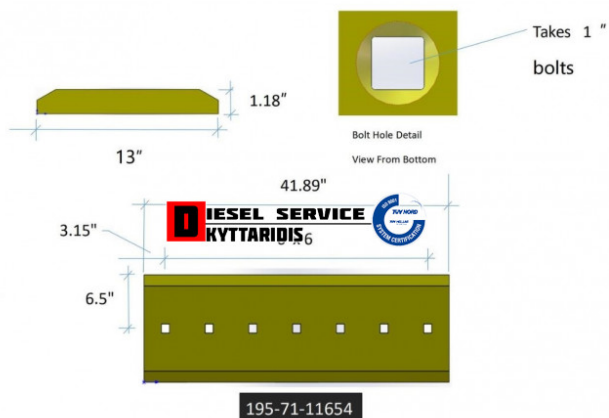

Λάμα προωθητή 0,00€

https://dieselservice.gr/index.php?route=product/product&product_id=33452

Κωδικός Προϊόντος: 195-71-11654

Μηχανολογικά Στοιχεία

M.M | Τεμάχια

Ομάδα | Αντ/κα μηχανημάτων εργοταξίου

Υποομάδα | Μπούμες μηχανημάτων-Κουβάδες-Νύχια-Μαχαίρια