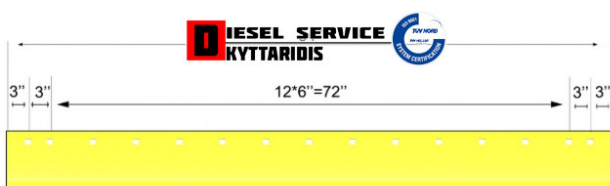

Λάμα grader 0,00€

https://dieselservice.gr/index.php?route=product/product&product_id=33449

7D1158

Κωδικός Προϊόντος: 7D1158

Μηχανολογικά Στοιχεία

Μ.Μ | Τεμάχια

Ομάδα | Αντ/κα μηχανημάτων εργοταξίου

Υποομάδα | Μπούμες μηχανημάτων-Κουβάδες-Νύχια-Μαχαίρια