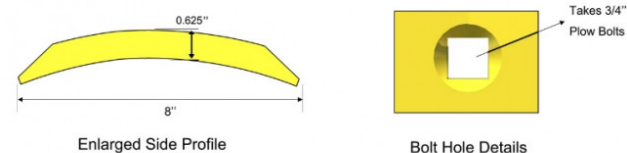

Λάμα grader 0,00€

https://dieselservice.gr/index.php?route=product/product&product_id=33449

7D1158

Κωδικός Προϊόντος: 7D1158

Μηχανολογικά Στοιχεία

Μ.Μ | Τεμάχια

Ομάδα | Αντ/κα μηχανημάτων εργοταξίου

Υποομάδα | Μπούμες μηχανημάτων-Κουβάδες-Νύχια-Μαχαίρια