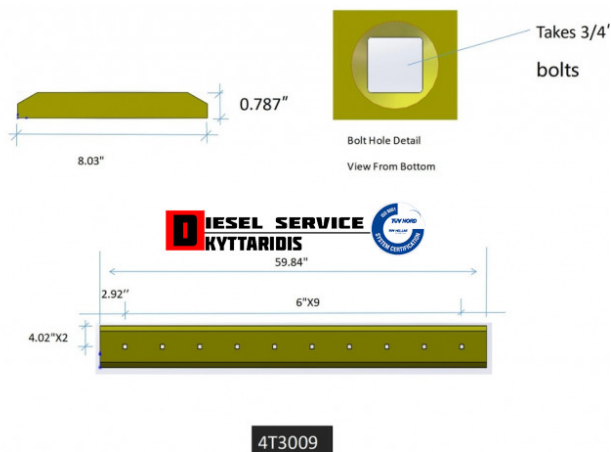

Λάμα προωθητή **225,00€**

https://dieselservice.gr/index.php?route=product/product&product_id=33448

Κωδικός Προϊόντος: 4T3009

Μηχανολογικά Στοιχεία

M.M | Τεμάχια

Ομάδα | Αντ/κα μηχανημάτων εργοταξίου

Υποομάδα | Μπούμες μηχανημάτων-Κουβάδες-Νύχια-Μαχαίρια