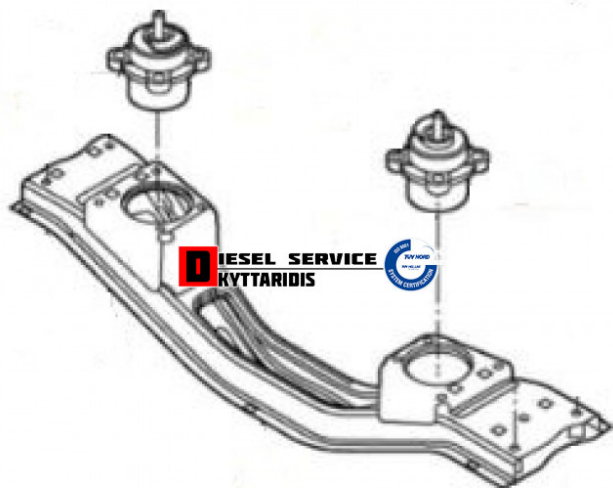

Γέφυρα **420,00€**

[https://dieselservice.gr/index.php?route=product/product&product\\_id=33369](https://dieselservice.gr/index.php?route=product/product&product_id=33369)

**Κωδικός Προϊόντος: 2439898**

### Μηχανολογικά Στοιχεία

Μ.Μ | Τεμάχια

Ομάδα | Σασί φορτηγών-Καρότσες

Υποομάδα | Σασί φορτηγών-Καρότσες