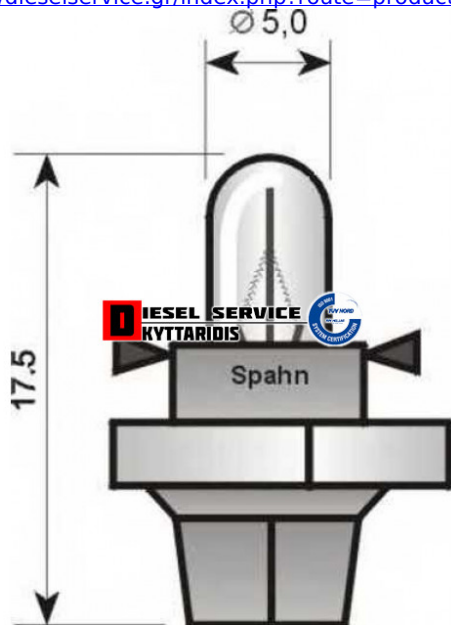

Λάμπα 12V-1.5W **5,43€**

https://dieselservice.gr/index.php?route=product/product&product_id=3336

Κωδικός Προϊόντος: N910141000000

Μηχανολογικά Στοιχεία

Μ.Μ | Τεμάχια

Ομάδα | Ηλεκτρολογικά-Ηλεκτρονικά

Υποομάδα | Ηλεκτρολογικά-Ανάφλεξη-Φούσκες-Μίζα-Δυναμό