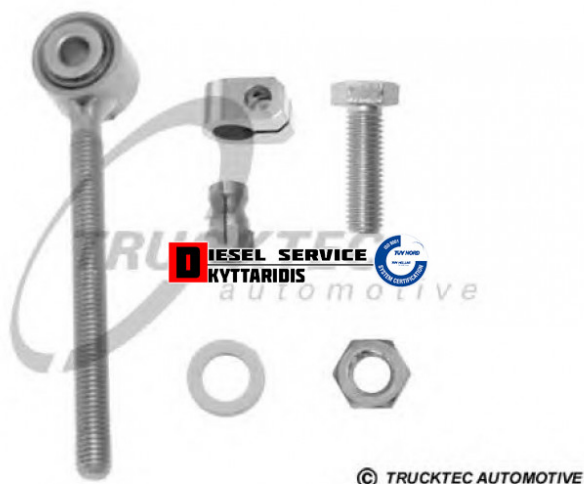

## Τεντωτήρα ιμάντα σετ (ίσιος) **20,00€**

[https://dieselservice.gr/index.php?route=product/product&product\\_id=3334](https://dieselservice.gr/index.php?route=product/product&product_id=3334)

Κωδικός Προϊόντος: 01.17.007

### Μηχανολογικά Στοιχεία

M.M | Σετ

Ομάδα | Ιμάντες-Τεντωτήρια-Τροχαλίες-Γρανάζια

Υποομάδα | Τεντωτήρια-Τρελά ρουλεμάν ιμάντα

### Εφαρμογή σε Μοντέλο

Κατηγορία | Κανονικά - Aftermarket

Εναλλακτική Μάρκα | ---

Μάρκα | MERCEDES-BENZ

Τύπος Μοντέλου | M/S TRUCK NG (WDB385-387,616-625) 08.73-09.96

Τύπος Μοντέλλου 2 | ---

Τύπος Πλαισίου | ---